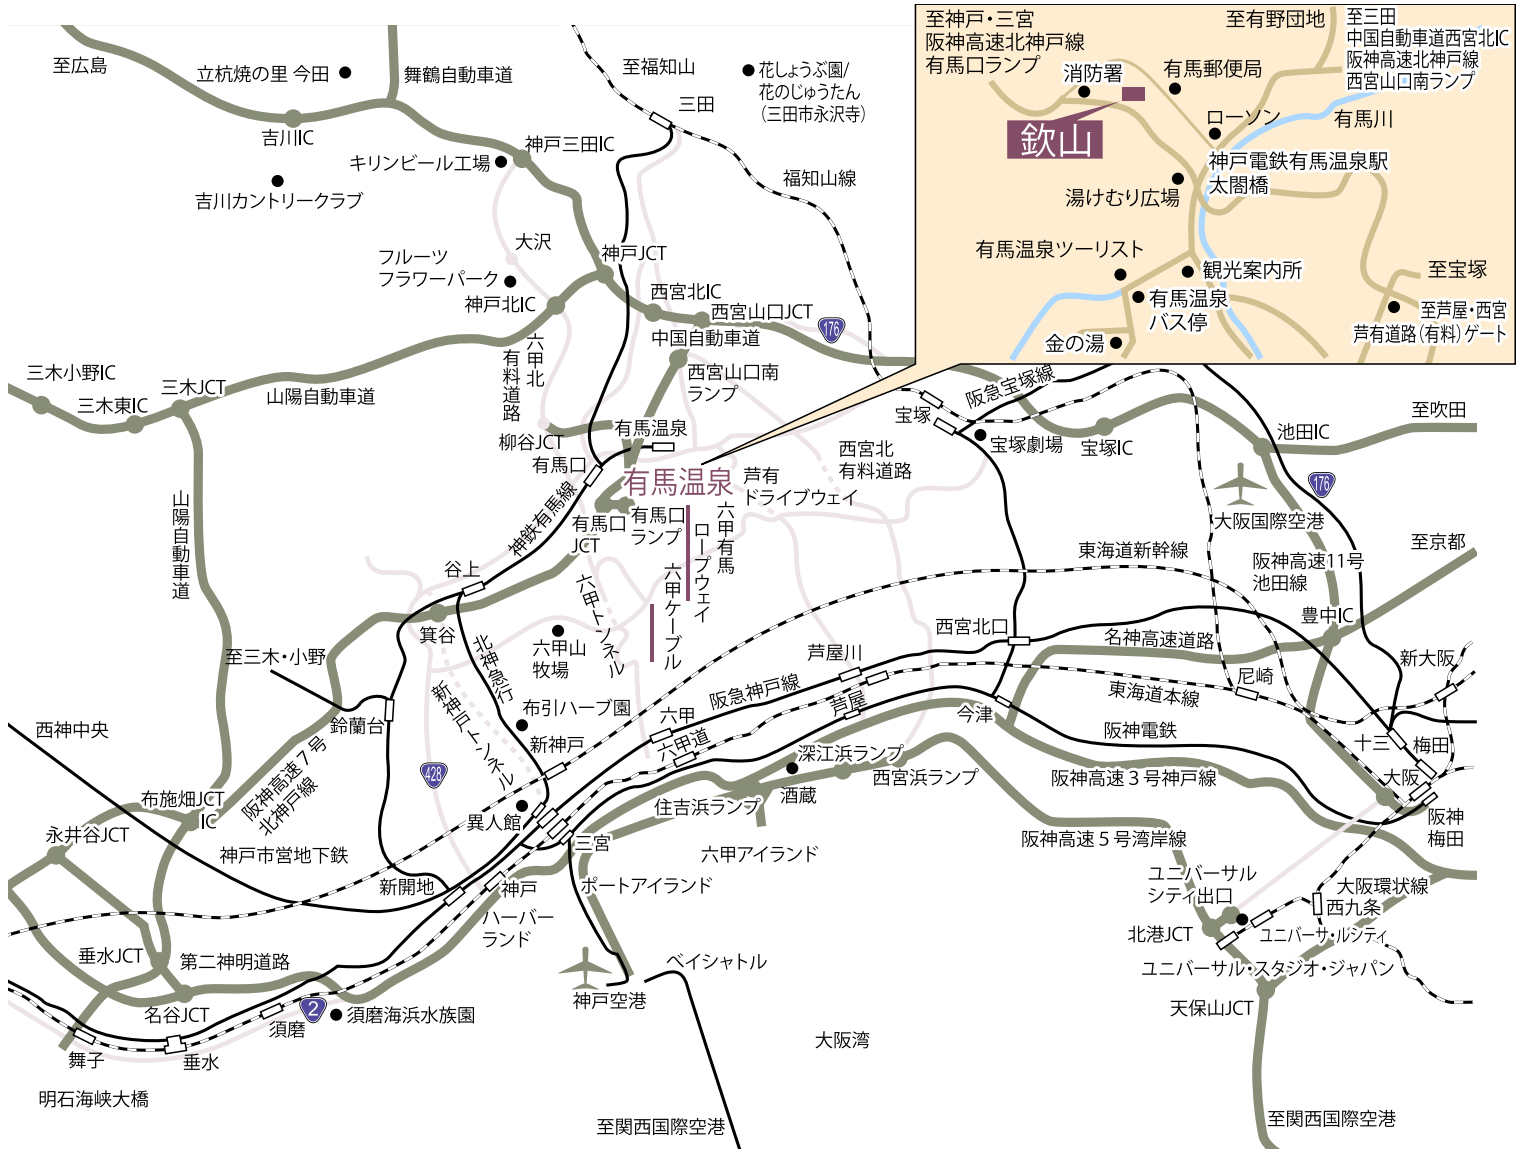

周辺広域地図

送迎のご案内

有馬温泉へご到着の際、お電話いただきましたらお迎えに参ります。

なお、送迎は有馬温泉町内となっておりますので、ご了承ください。【078-904-0701】

所要時間

神戸電鉄「有馬温泉」駅より徒歩約5分

当館へは上り坂となっておりますので、遠慮なくお迎えをご依頼ください。

「有馬温泉」バス停より徒歩約10分

バスの発地により到着するバス停の場所が異なります。

お迎えご依頼の際にはどちらからバスにご乗車されたかお伝えください。